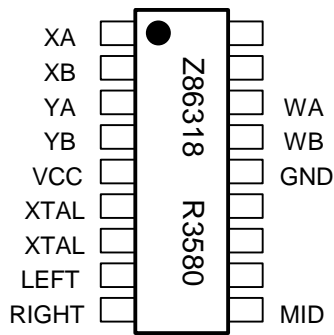

マウスケーブル

PS2 シリアル変換コネクタ

【メモ】

調査製品 マイクロソフト Wheel Mouse

シリアルマウスとして使用する場合、最低4本の信号線（×の付いていない信号）で動作する。

Z86318のXA, XB, YA, YBの振幅は、0.5V to 1.0V

調査担当者：ミニー

本資料を参考にして、生じた結果について責任は持てません